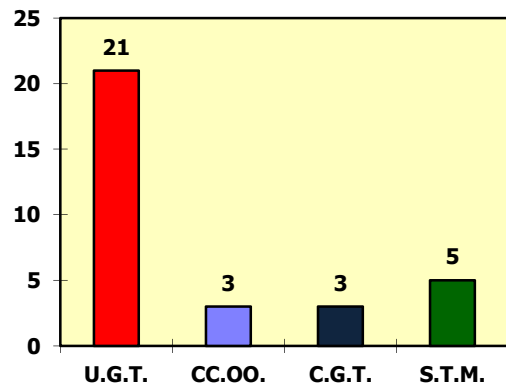

# ELECCIONES SINDICALES 2015

## DELEGADOS

**Especialistas y No Cualificados**

**Técnicos y Administrativos**

**COMITÉ DE EMPRESA**

	U.G.T.	CC.OO.	C.G.T.	S.T.M.
<b>Especialistas y No Cualificados</b>	21	3	3	5
<b>Técnicos y Administrativos</b>	4	1		
<b>Comité de Empresa</b>	<b>25</b>	<b>4</b>	<b>3</b>	<b>5</b>
<b>Porcentaje</b>	<b>67,57%</b>	<b>10,81%</b>	<b>8,11%</b>	<b>13,51%</b>